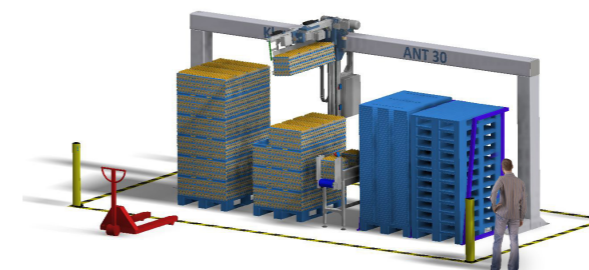

### ANT5 HÖCKER-PUFFER

- Automatisches Füllen von leeren Höckern
- Geschwindigkeit von mehr als 3000 leeren Höckern pro Stunde
- Einfache Bedienung
- Für verschiedene Arten von Höckern geeignet
- Konstanter Druck auf Höckerentstapler.
- Netzanschluss 230Vac

### ANT10 STAPLER

- Für viele kompakte Lösungen geeignet
- Schnelles Umschalten zwischen Arten von Höckern
- Maximal 36.000 Eier pro Stunde
- Display mit Zählfunktion

### ANT20 BRUTEI

- Brutladen in Brutwagen schieben
- 30er Eierhöcker stapeln
- Einzigartiges und flexibles Konzept
- Kompakteste Maschine auf dem Markt
- Benutzerfreundliche Bedienung