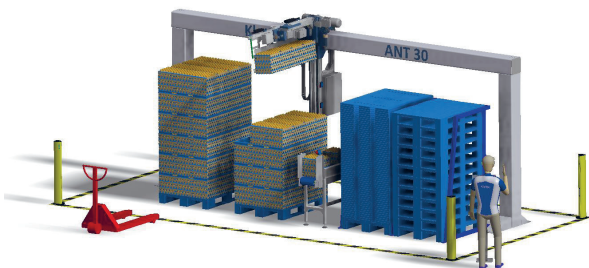

ANT5 HÖCKER-PUFFER

- Automatisches Füllen von leeren Höckern
- Geschwindigkeit von mehr als 3000 leeren Höckern pro Stunde
- Einfache Bedienung
- Für verschiedene Arten von Höckern geeignet
- Konstanter Druck auf Höckerentstapler.
- Netzanschluss 230Vac

ANT10 STAPLER

- Für viele kompakte Lösungen geeignet
- Schnelles Umschalten zwischen Arten von Höckern
- Maximal 36.000 Eier pro Stunde
- Display mit Zählfunktion

ANT20 BRUTEI

- Brutladen in Brutwagen schieben
- 30er Eierhöcker stapeln
- Einzigartiges und flexibles Konzept
- Kompakteste Maschine auf dem Markt
- Benutzerfreundliche Bedienung

ANT30 PALETTIERER

- Benutzerfreundliches Palettieren von Eierhöckern
- Von 10.000 bis 300.000 Hühner
- Erspart körperliche Arbeit
- Viele Aufstellungsmöglichkeiten
- Freie Fußbodenfläche
- Ruhiger und leiser Betrieb
- Mit verschiedenen Extras ausgestattet
- Kletec ist Marktführer bei neuen Palettierern für die Benelux-Länder und Deutschland